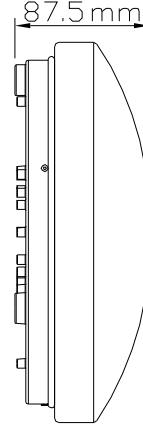

DC Light ApS
Handverkerbyen 10
DK-2670 Greve
Denmark

Tulo Mini LED

EN60598/CEM2001/108/CE

Anslutn: 230V-50Hz
IP44 IK06
Temp: -20° C/+50° C
Ljuskälla: LED
LED 8W
Kupa PMMA/Stomme PC

Vrid kupan av och på

Använd bifogade packning och bricka
för att upprätthålla IP klass

Skruv x 2

IP Silicone x2

Vid utanpåliggande kabel montage använd
medföljande distans ringar